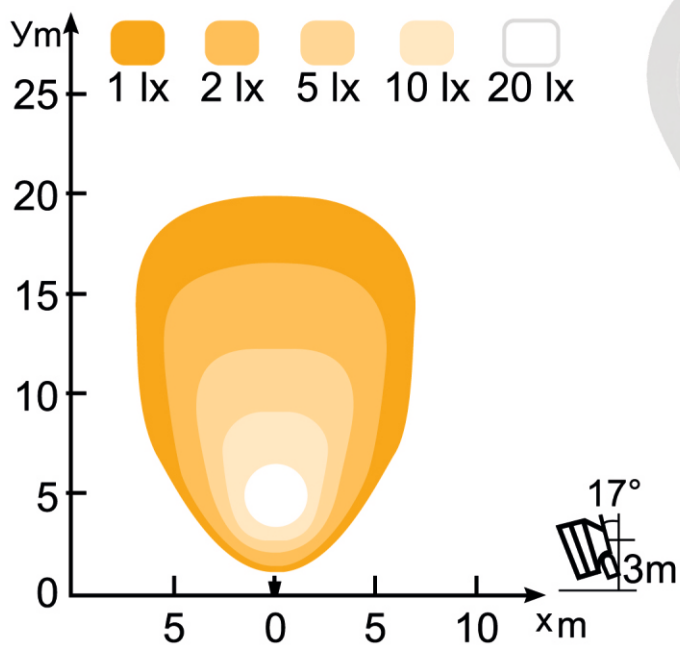

● ДИАГРАММА СВЕТОВОГО ПЯТНА