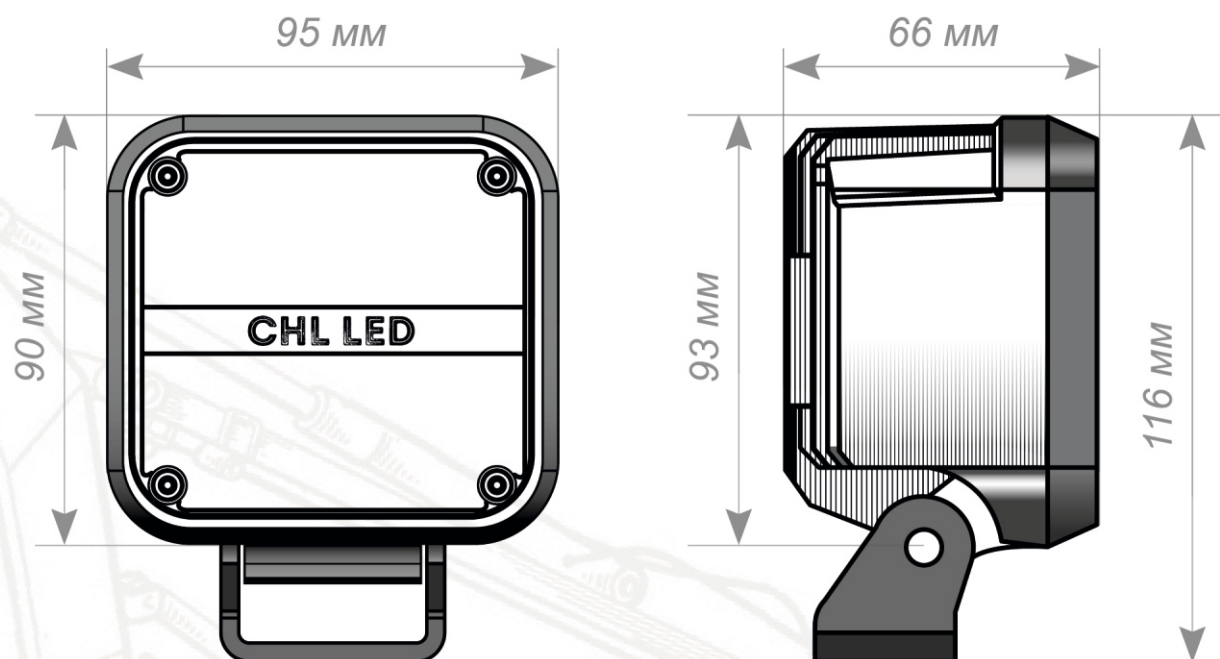

HEAVY DUTY

10 000 часов

Защита от обратной полярности

Защита от перегрева

Система демпфирования

● ДИАГРАММА СВЕТОВОГО ПЯТНА

● ГАБАРИТНЫЕ РАЗМЕРЫ

● СДЕЛАНО В РОССИИ